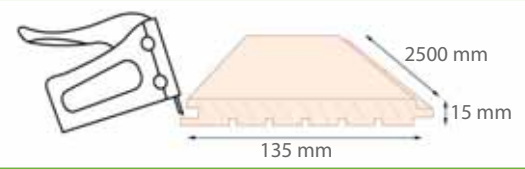

Sapin Large

Finition Brosée ou Rabotée

Lambris sapin brosseé ou raboté.
 La finition haute qualité du parement permet un entretien facile. Le vernissage au contreparement limite les risques de reprise d'humidité. Lame Large = pose facile.

Blanc

Dimensions en mm

Epaisseur	Longueur	Largeur
15	2500	135

Accessoires assortis

Chant plat
2400 x 6 x 30 mm

Baguette d'angle
2400 x 24 x 24 mm

Quart de rond
2400 x 15 x 15 mm

Plinthe
2000 x 10 x 70 mm