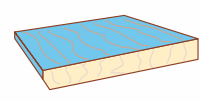

Sapin Large

Finition Brosée ou Rabotée

Lambris sapin brosseé ou raboté.
 La finition haute qualité du parement permet un entretien facile. Le vernissage au contreparement limite les risques de reprise d'humidité. Lame Large = pose facile.

Blanc

Dimensions en mm

Epaisseur	Longueur	Largeur
15	2500	135

Accessoires assortis

Chant plat
2400 x 6 x 30 mm

Baguette d'angle
2400 x 24 x 24 mm

Quart de rond
2400 x 15 x 15 mm

Plinthe
2000 x 10 x 70 mm